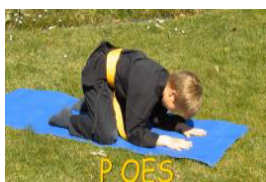

**TOETSENBLAD POESJES**

**NAAM :**

**DATUM:**

\*voeten plat op de mat

\*benen goed gebogen  
\*borstkas en schouders stil  
\*bewegen met achterwerk

\*voeten plat  
\*knieen uiteen  
\*achterwerk op de hielen

\*de benen licht gebogen

\*tenen in de mat

Kleermakersval (0)

Eenden Val (1)

Apenval (2)

Slapende Leeuw (3)

Rollende vleermuis

Voorwaartse schaatsbeweging